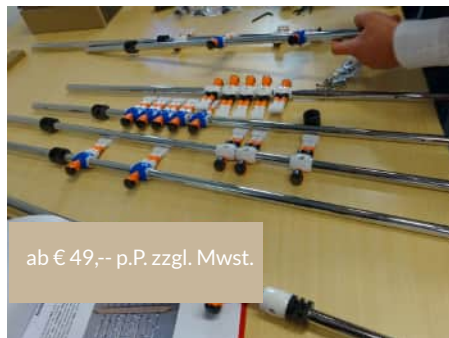

ab € 49,- p.P. zzgl. MwSt.

KICKERTISCH-BAU

Kickertisch fürs eigene Büro oder für einen guten Zweck. Gehören Sie zu den Firmen, die noch keinen im Büro haben? Dann können Sie den selbst erbauten Kickertisch in den eigenen Räumlichkeiten aufstellen. Oder Sie möchten einfach ein außergewöhnliches Team-Event? Dann gibt es auch die Möglichkeit, Kickertische zu versteigern – an Mitarbeiter, Externe oder an eine soziale Organisation zu spenden.

2-3 Stunden | ganzjährig | indoor und outdoor

OUTDOOR TEAM-EVENTS

Teamspaß im Freien – unsere allseits beliebten Klassiker!

Bei Ihrem nächsten Betriebsausflug, Sommerfest, Tagung oder Workshop sind die Veranstaltungen von teamgeist das Salz in der Suppe. Für die Sportbegeisterten unter Ihnen bieten wir aktive Firmenevents mit einer großen Auswahl an Aktivitäten in der freien Natur an. Mitarbeiterinnen und Mitarbeiter können verborgene Kraftreserven mobilisieren und sich gegenseitig neu motivieren. So wird Ihr nächster Betriebsausflug zu einem Motivationsevent!